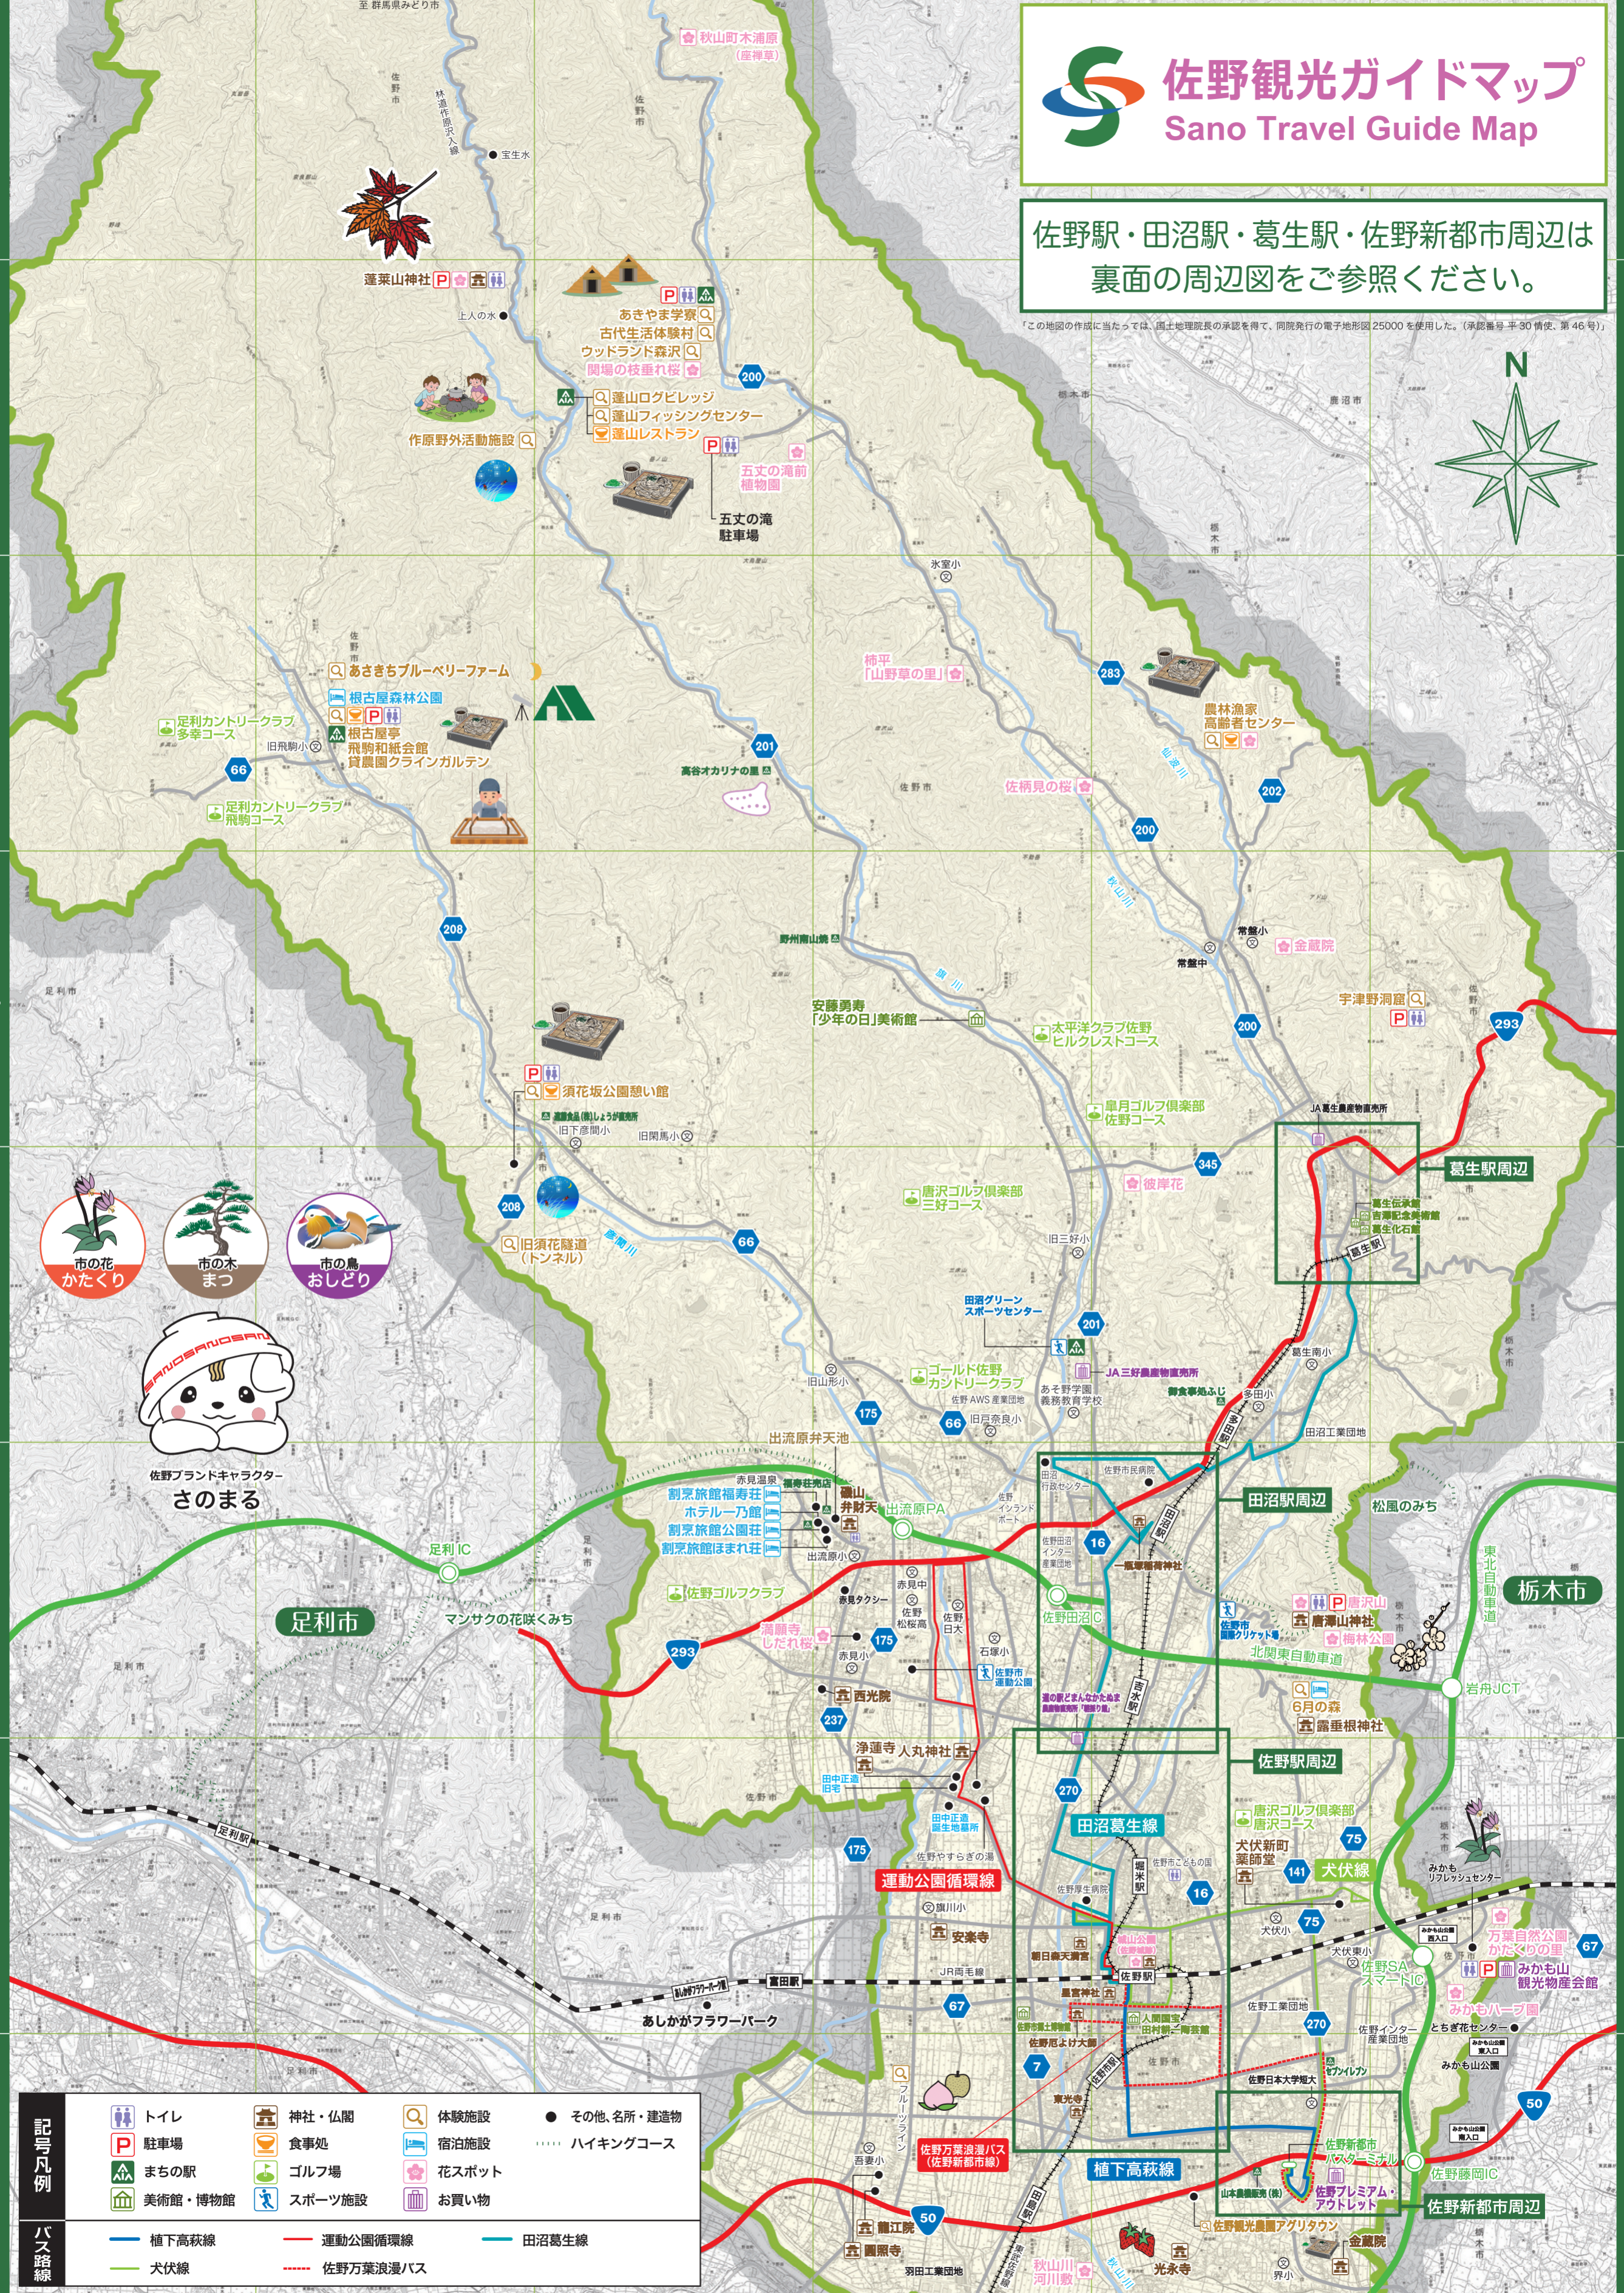

# 佐野観光ガイドマップ

## Sano Travel Guide Map

佐野駅・田沼駅・葛生駅・佐野新都市周辺は裏面の周辺図をご参照ください。

「この地図の作成に当たっては、国土地理院長の承認を得て、同院発行の電子地形図 25000 を使用した。(承認番号 平 30 情使、第 46 号)」

佐野ブランドキャラクター  
**さのまる**

記号凡例			
	トイレ		神社・仏閣
	駐車場		食事処
	まちの駅		ゴルフ場
	美術館・博物館		スポーツ施設
	体験施設		宿泊施設
	その他、名所・建造物		花スポット
	ハイキングコース		お買い物

バス路線			
	植下高萩線		運動公園循環線
	犬伏線		田沼葛生線
	佐野万葉浪漫バス		

**記号凡例**

	トイレ		神社・仏閣		体験施設		その他、名所・建造物
	駐車場		食事処		宿泊施設		ハイキングコース
	まちの駅		ゴルフ場		花スポット		
	美術館・博物館		スポーツ施設		お買い物		

**佐野市観光立市推進課**  
 〒327-8501 栃木県佐野市高砂町1  
 TEL 0283-27-3011 FAX 0283-20-3029  
<http://www.city.sano.lg.jp/>

**(一社) 佐野市観光協会**  
 〒327-0015 栃木県佐野市金井上町 2519  
 TEL 0283-21-5111 FAX 0283-21-5000  
<http://www.sano-kankokk.jp/>