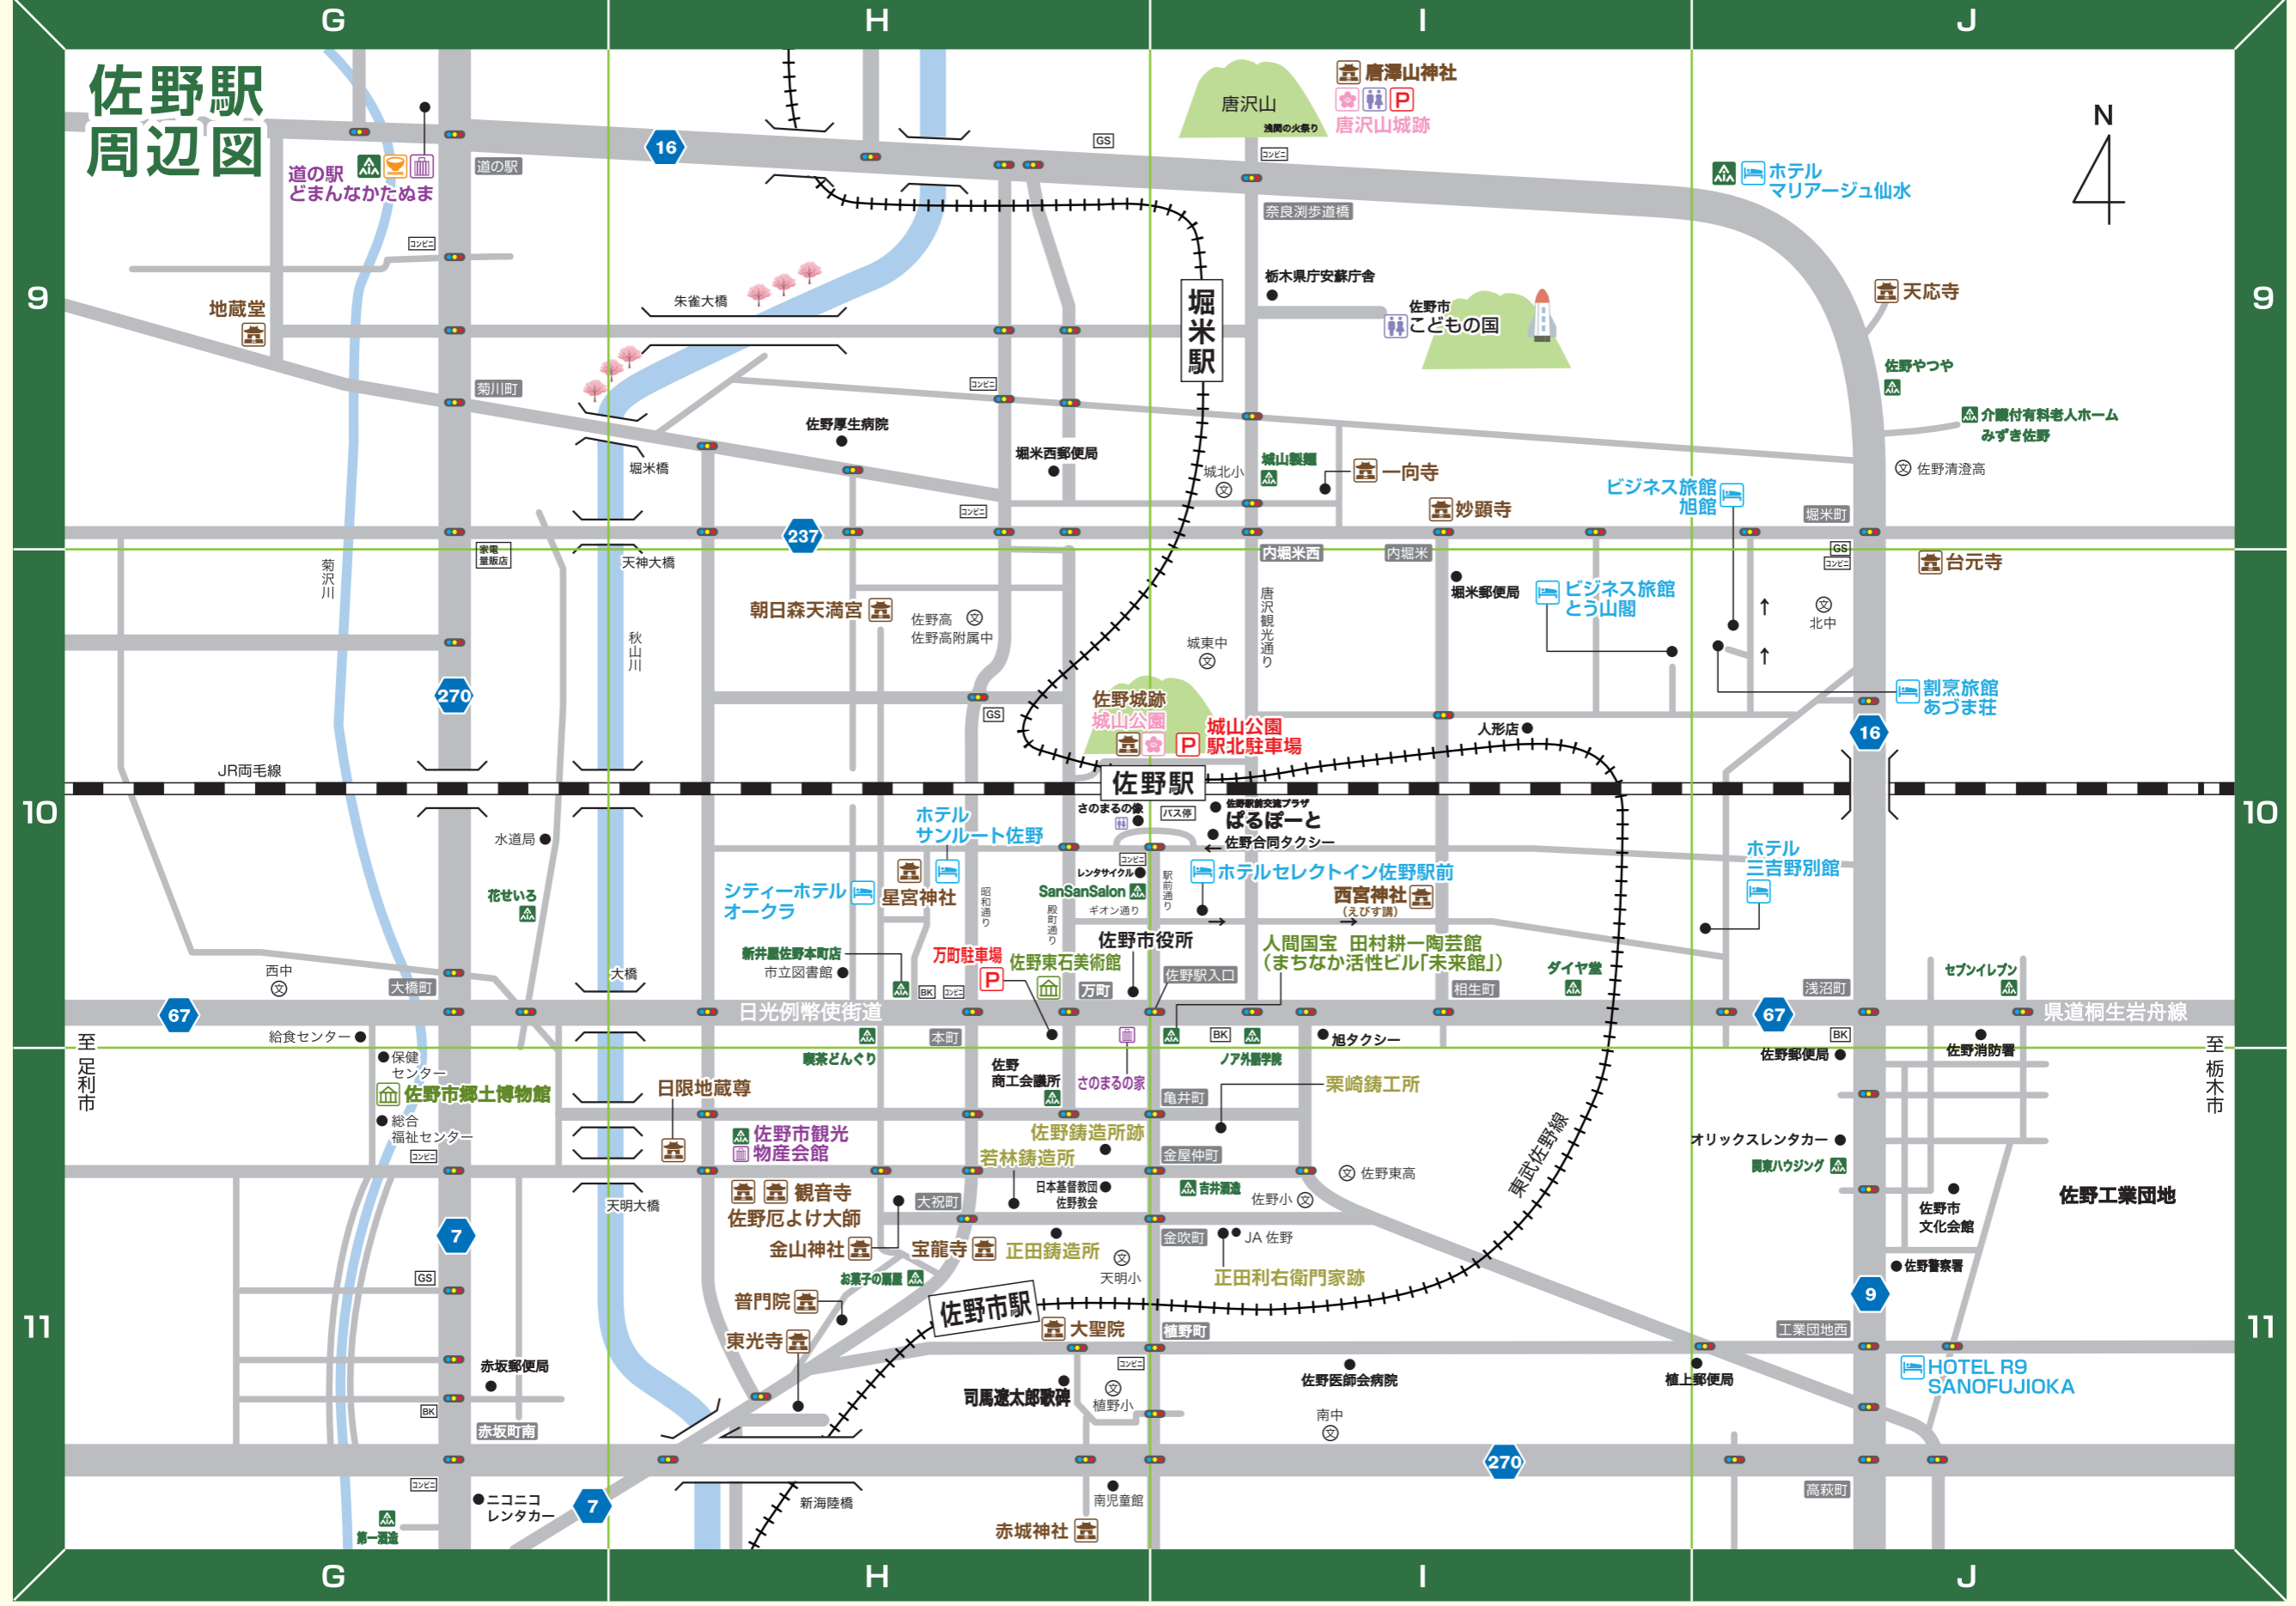

# 佐野観光ガイドマップ

## Sano Travel Guide Map

佐野駅・田沼駅・葛生駅・佐野新都市周辺は裏面の周辺図をご参照ください。

「この地図の作成に当たっては、国土地理院長の承認を得て、同院発行の電子地形図 25000 を使用した。(承認番号 平 30 情使、第 46 号)」

佐野ブランドキャラクター  
**さのまる**

記号凡例			
	トイレ		神社・仏閣
	駐車場		食事処
	まちの駅		ゴルフ場
	美術館・博物館		スポーツ施設
	体験施設		宿泊施設
	その他、名所・建造物		花スポット
	ハイキングコース		お買い物

バス路線			
	植下高萩線		運動公園循環線
	犬伏線		田沼葛生線
	佐野万葉浪漫バス		

**記号凡例**

	トイレ		神社・仏閣		体験施設		その他、名所・建造物
	駐車場		食事処		宿泊施設		ハイキングコース
	まちの駅		ゴルフ場		花スポット		
	美術館・博物館		スポーツ施設		お買い物		

**佐野市観光立市推進課**  
 〒327-8501 栃木県佐野市高砂町1  
 TEL 0283-27-3011 FAX 0283-20-3029  
<http://www.city.sano.lg.jp/>