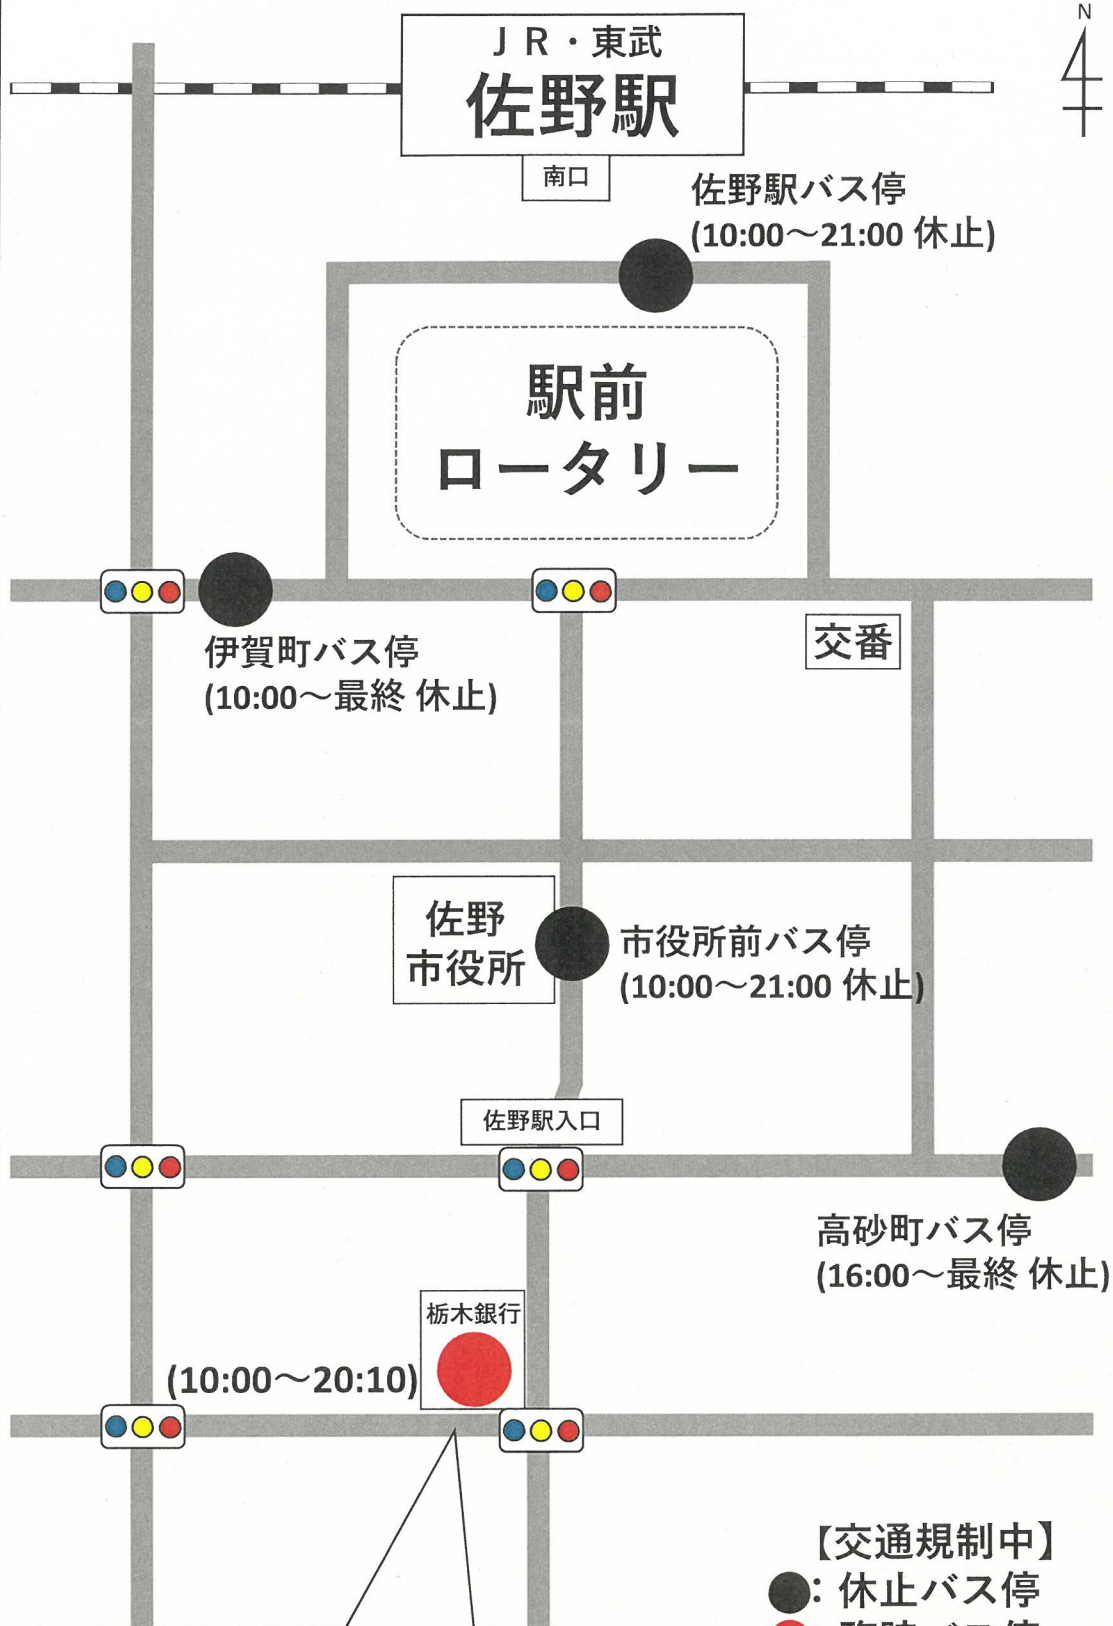

令和5年9月16日(土) 佐野駅臨時バス停の位置について

**佐野駅  
臨時バス停**  
(栃木銀行駐車場内)

佐野駅前～  
臨時バス停まで  
徒歩 約5分  
(約500m)

※一部の道路は記載を省略しています。